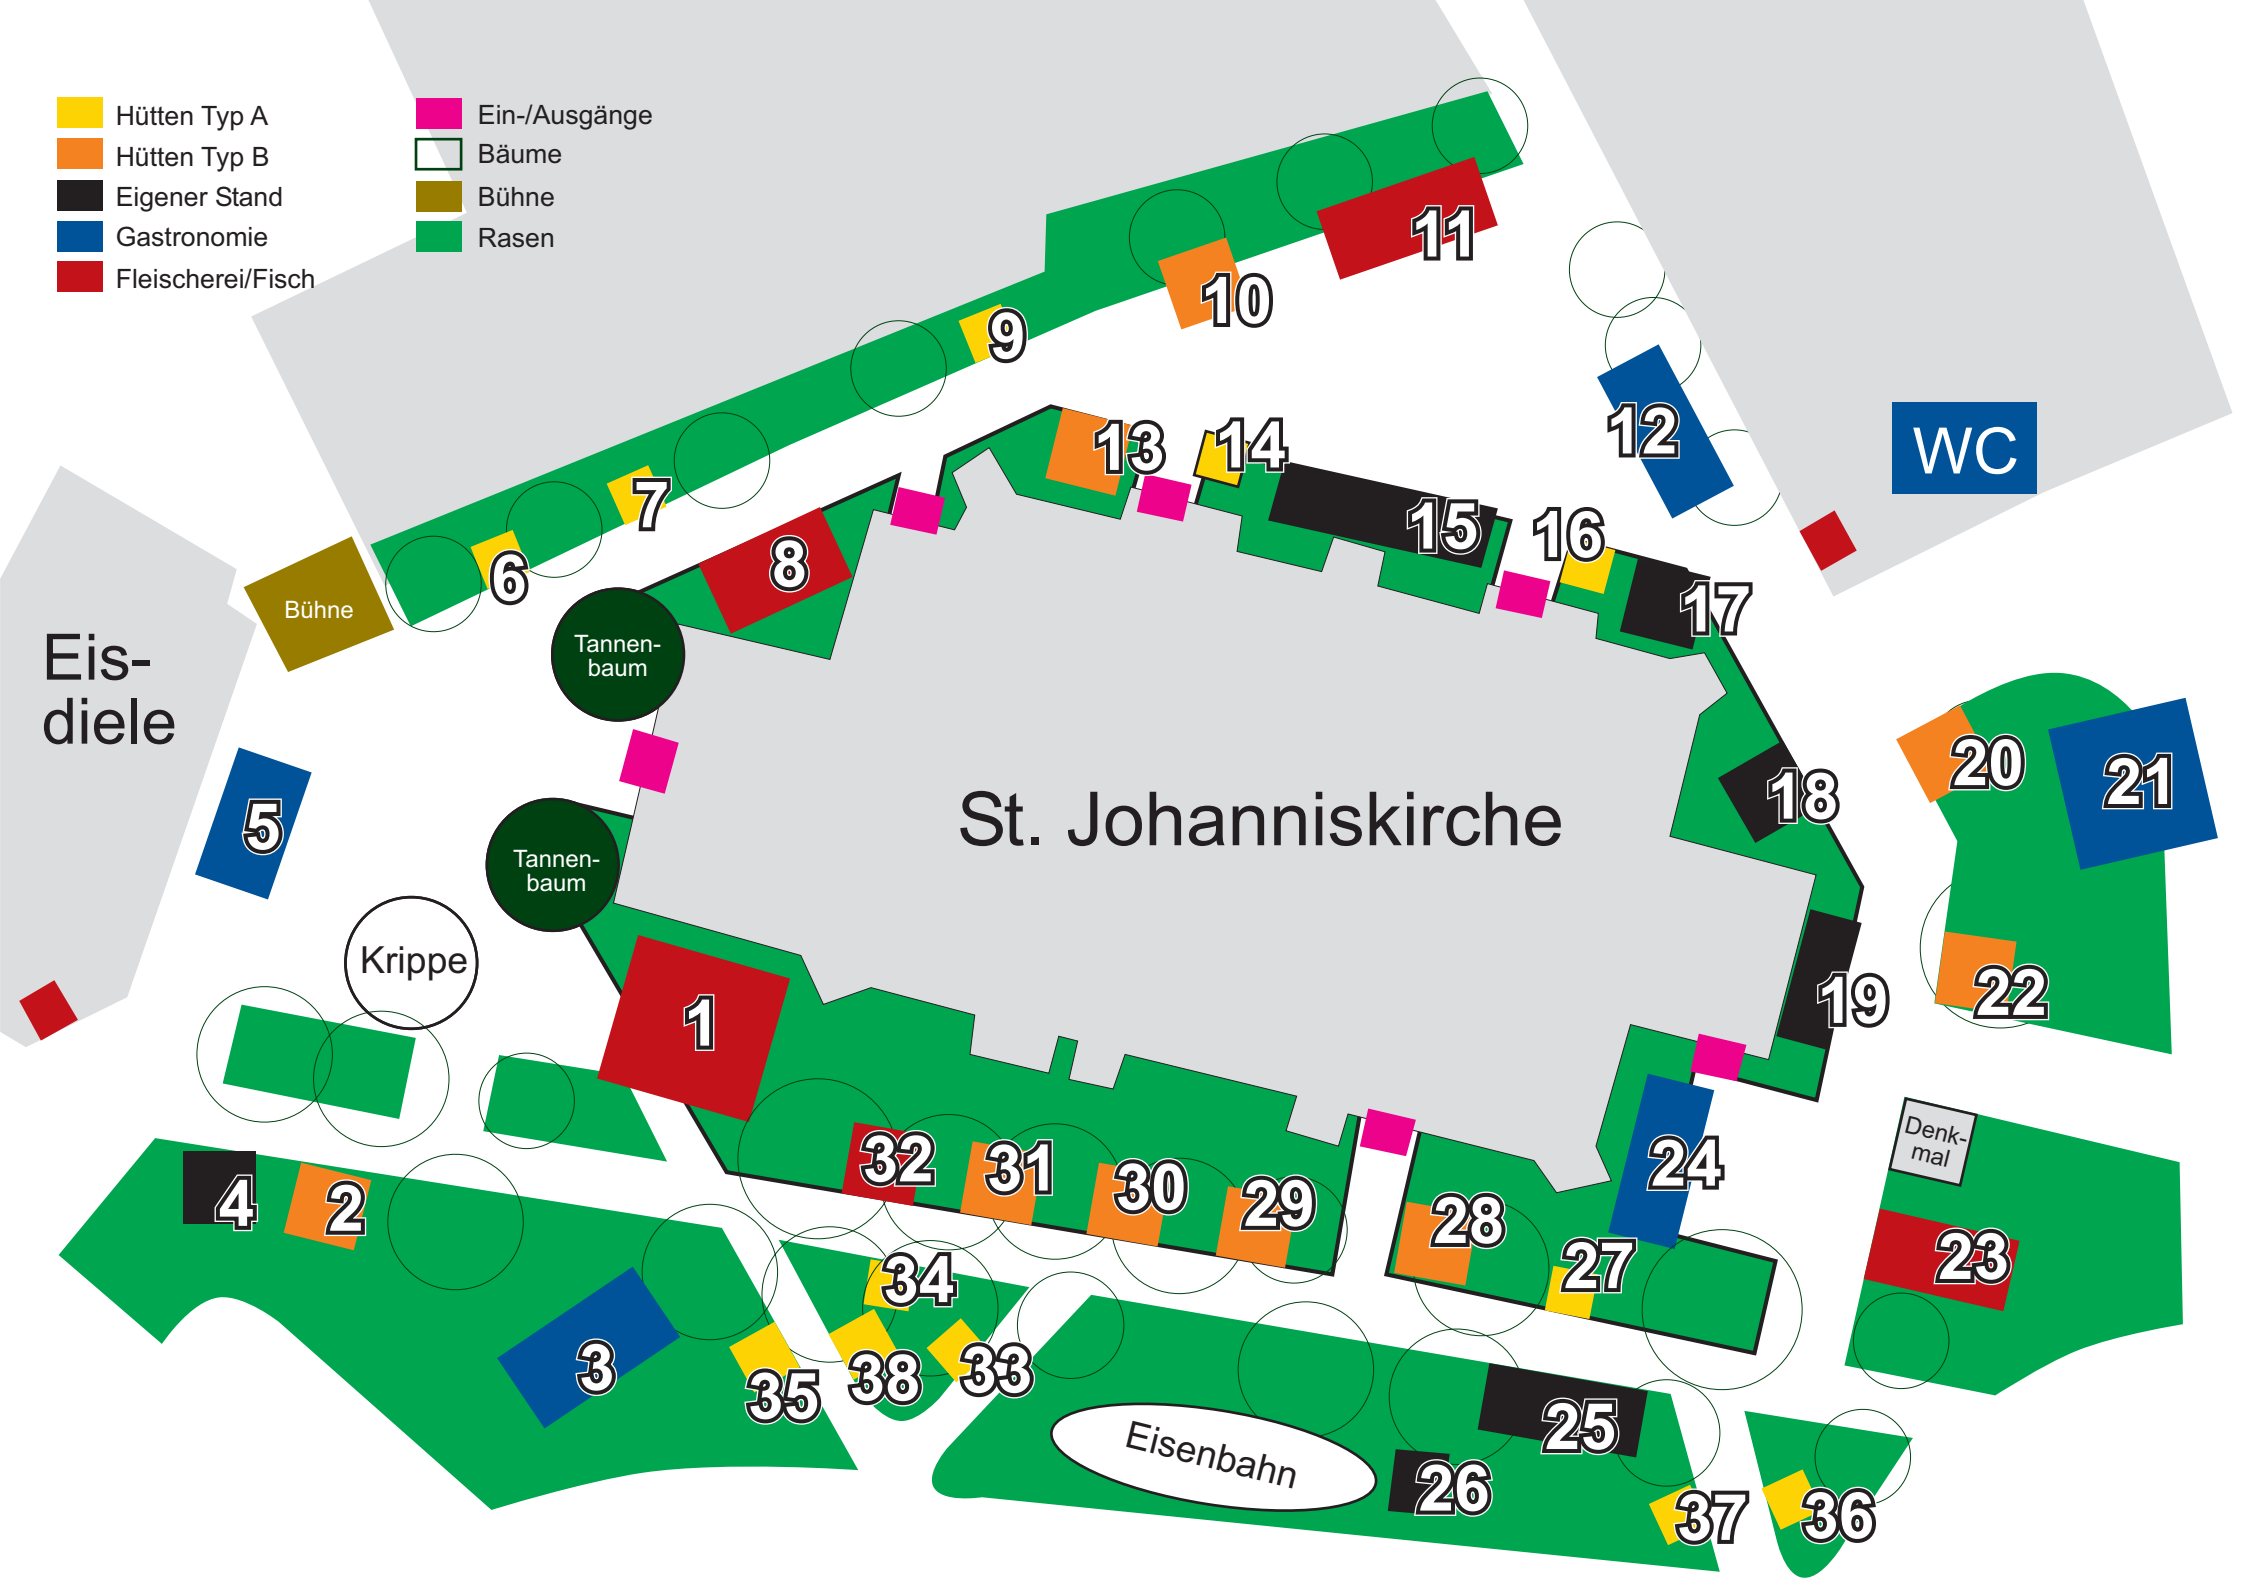

- Hütten Typ A
- Hütten Typ B
- Eigener Stand
- Gastronomie
- Fleischerei/Fisch
- Ein-/Ausgänge
- Bäume
- Bühne
- Rasen

St. Johanniskirche

Eis-diele

Krippe

Tannen-baum

Tannen-baum

Bühne

Eisenbahn

Denk-mal

WC

20

21

22

19

18

17